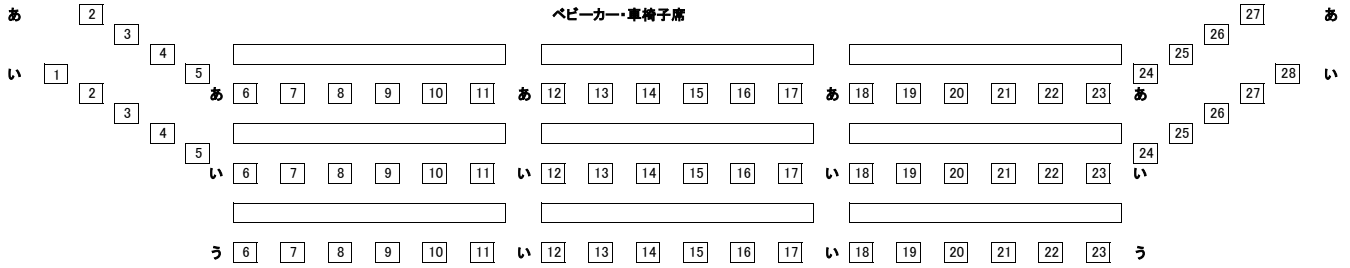

文化産業交流会館座席図(11/23 ぶんさん0歳児からのコンサート)

ステージ

PA席

1	2	3	4	5	6	A	7	8	9	10	11	12	13	14	15	16	17	18	A															A	31	32	33	34	35	36	37	38	39	40	41	42	A	43	44	45	46	47	48
1	2	3	4	5	6	B	7	8	9	10	11	12	13	14	15	16	17	18	B	19	20	21	22	23	24	25	26	27	28	29	30	B	31	32	33	34	35	36	37	38	39	40	41	42	B	43	44	45	46	47	48		
1	2	3	4	5	6	C	7	8	9	10	11	12	13	14	15	16	17	18	C	19	20	21	22	23	24	25	26	27	28	29	30	C	31	32	33	34	35	36	37	38	39	40	41	42	C	43	44	45	46	47	48		
1	2	3	4	5	6	D	7	8	9	10	11	12	13	14	15	16	17	18	D	19	20	21	22	23	24	25	26	27	28	29	30	D	31	32	33	34	35	36	37	38	39	40	41	42	D	43	44	45	46	47	48		
1	2	3	4	5	6	E	7	8	9	10	11	12	13	14	15	16	17	18	E	19	20	21	22	23	24	25	26	27	28	29	30	E	31	32	33	34	35	36	37	38	39	40	41	42	E	43	44	45	46	47	48		
1	2	3	4	5	6	F	7	8	9	10	11	12	13	14	15	16	17	18	F	19	20	21	22	23	24	25	26	27	28	29	30	F	31	32	33	34	35	36	37	38	39	40	41	42	F	43	44	45	46	47	48		