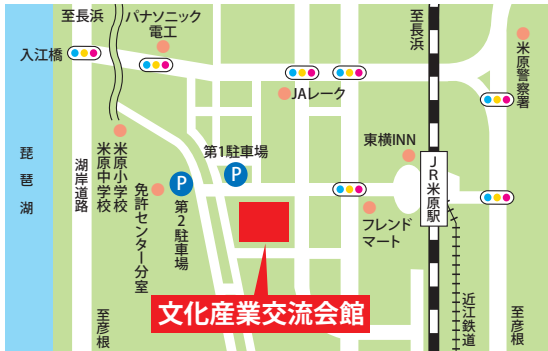

### 地 マークの公演

窓口/各公演の会場もしくは  
びわ湖ホールチケットセンター

10:00～19:00・火曜日休館(休日の場合は翌日)  
〒520-0806 滋賀県大津市打出浜15-1 TEL.077-523-7136

電話/各公演の問合せ先へご連絡ください。

H P / <https://www.biwako-arts.or.jp/rd/>

お電話、窓口で

インターネットで

このマークが対象公演です