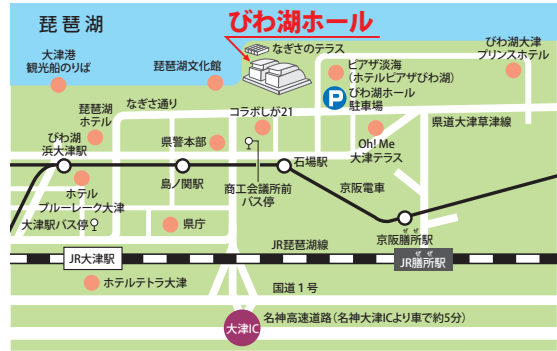

### 地 マークの公演

窓口/各公演の会場もしくは  
びわ湖ホールチケットセンター

10:00～19:00・火曜日休館(休日の場合は翌日)  
〒520-0806 滋賀県大津市打出浜15-1 TEL.077-523-7136

電話/各公演の問合せ先へご連絡ください。

H P / <https://www.biwako-arts.or.jp/rd/>

お電話、窓口で

インターネットで

このマークが対象公演です